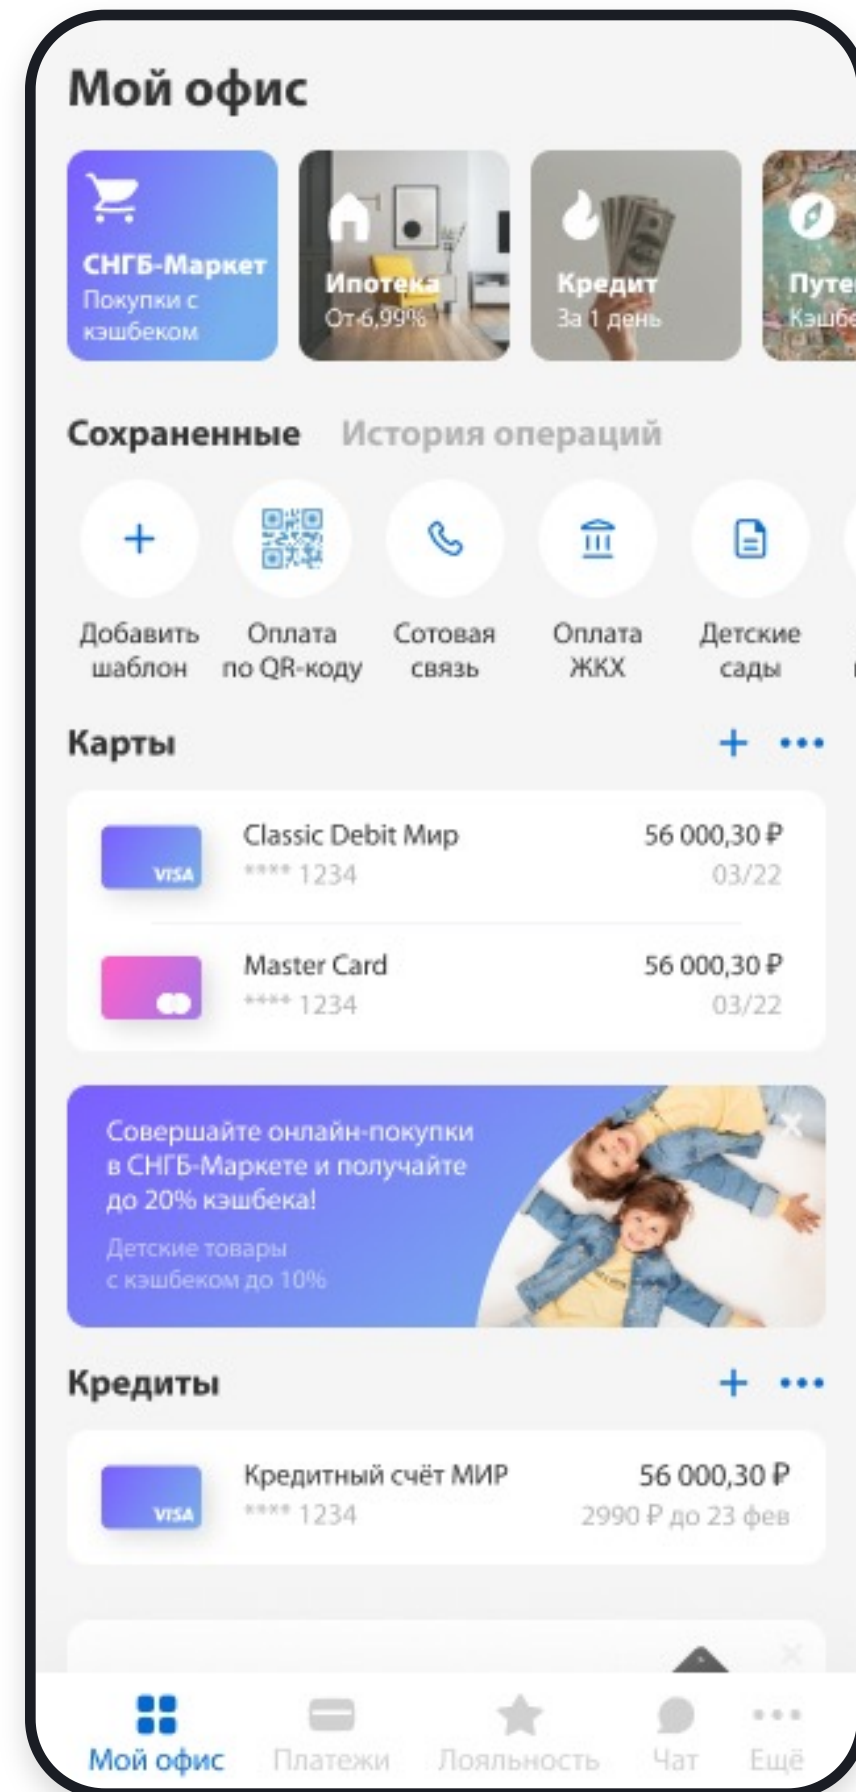

СНГБ Банк

Мобильное приложение уральского банка

Аналитика   Дизайн