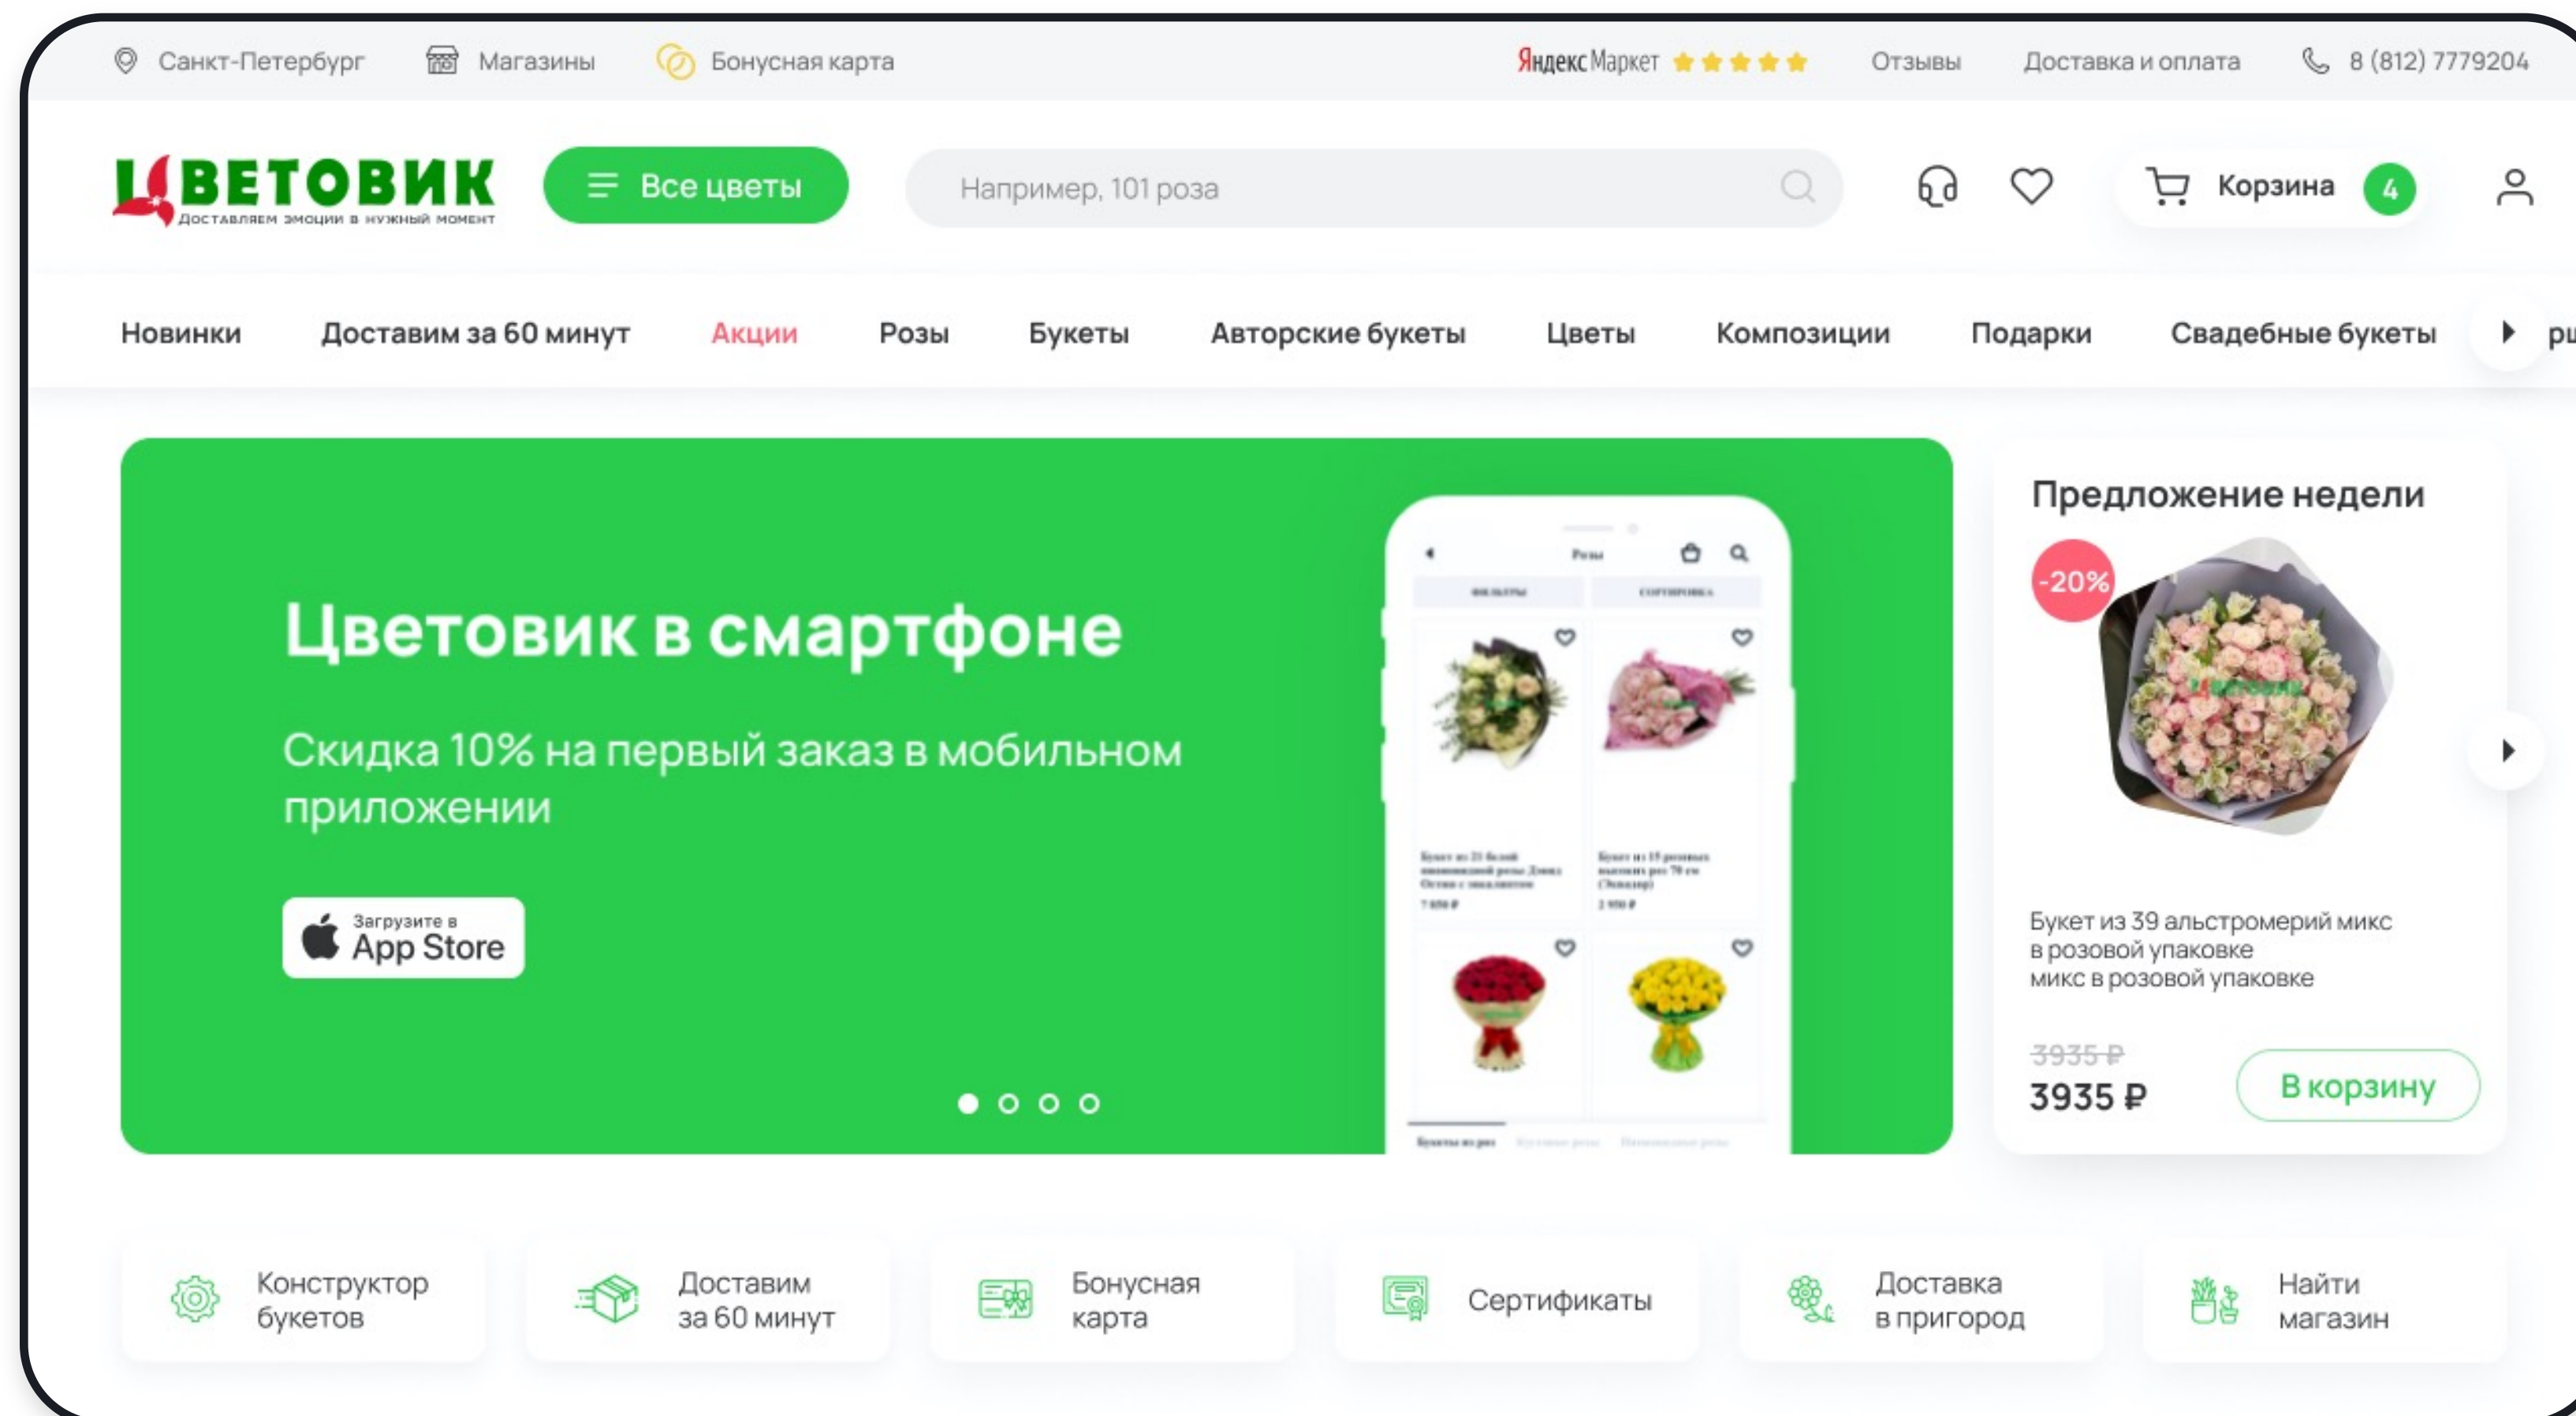

Цветовик

Крупнейшая сеть цветочных магазинов

Аналитика

Дизайн

Фронтенд