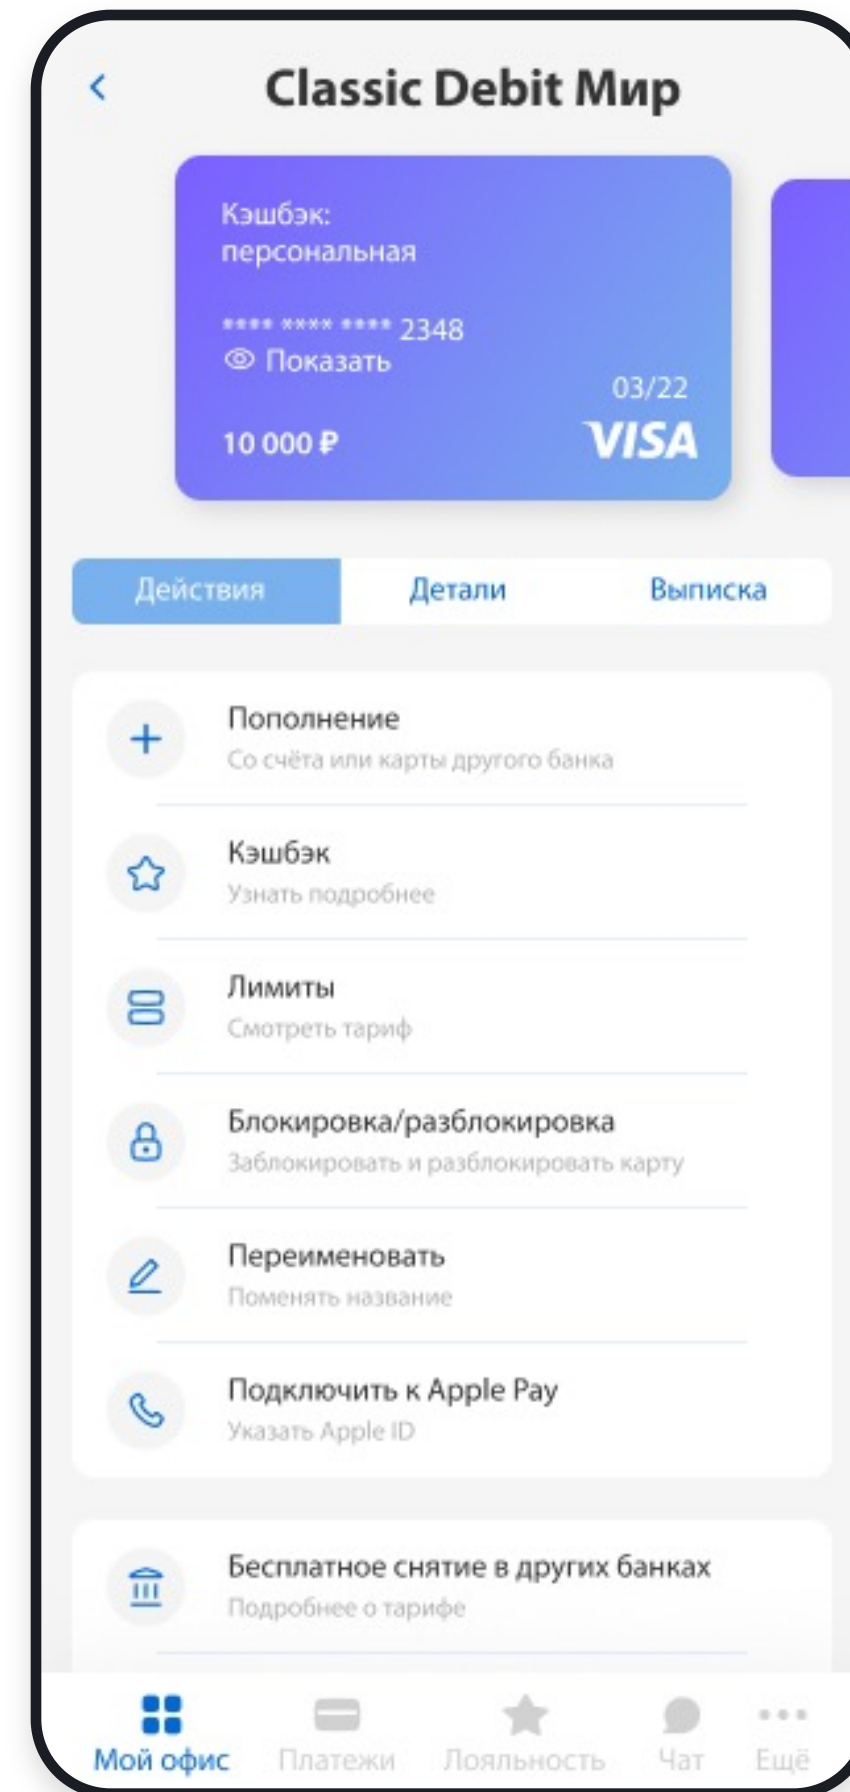

СНГБ Банк

Мобильное приложение уральского банка

Аналитика   Дизайн