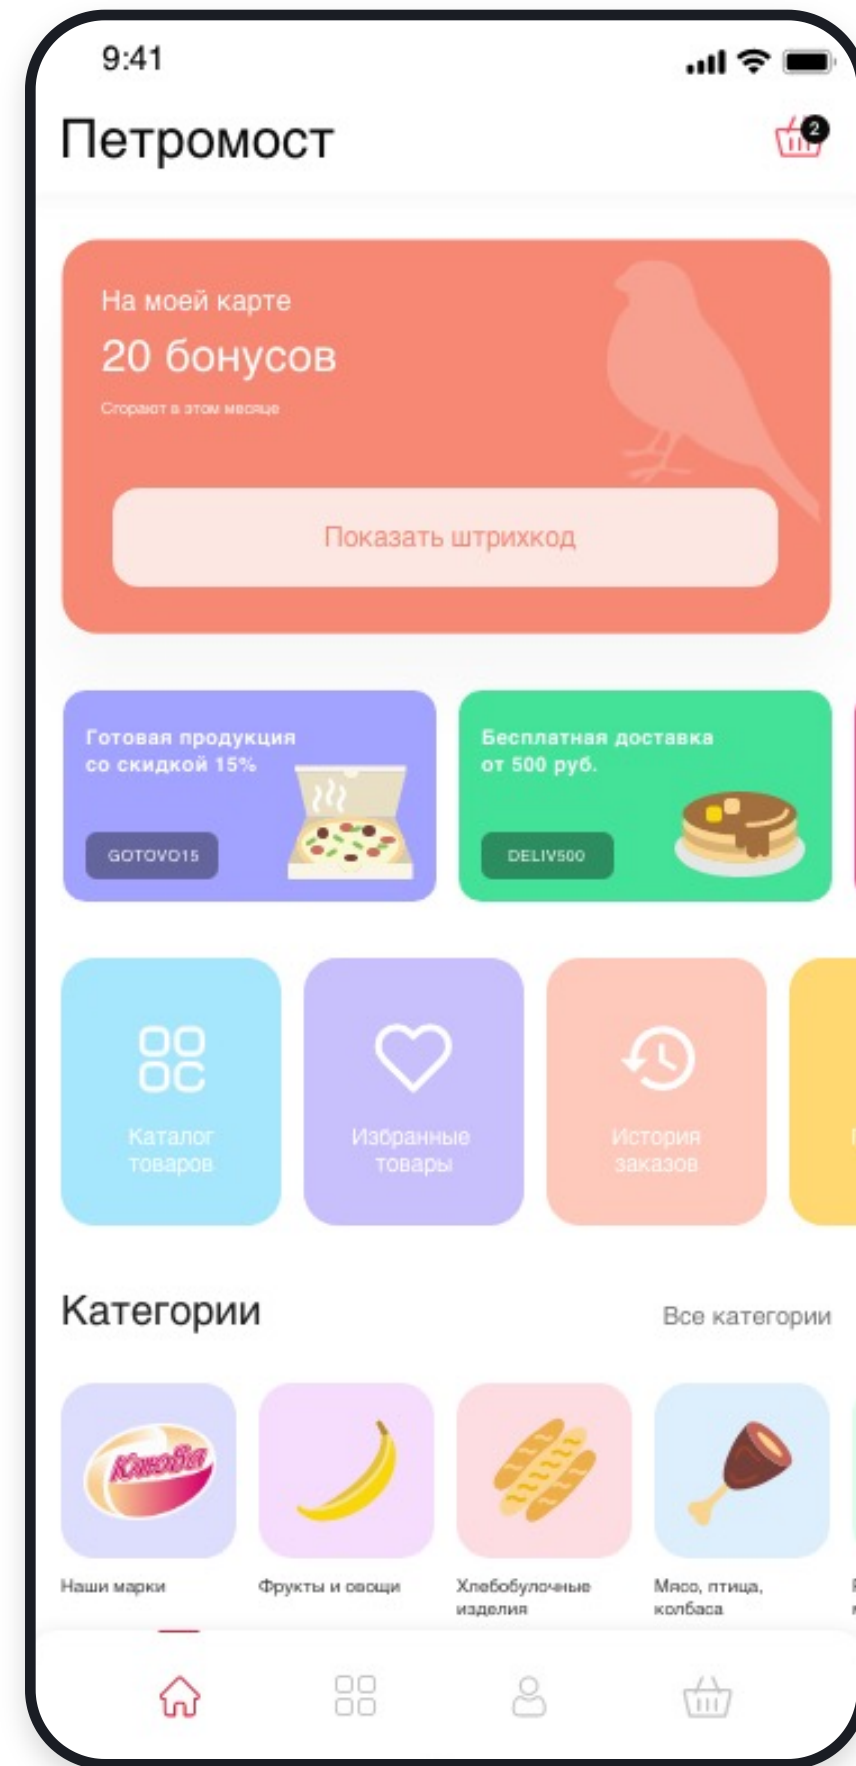

Дизайн

Брендинг

Петромост

Концепт приложения интернет-гипермаркета

Аналитика

Дизайн

Зеркало

Приложение по поиску людей в соц.сетях

Дизайн

СНГБ Банк

Мобильное приложение уральского банка

Аналитика Дизайн

Tropical Star

Интернет-магазин, личный кабинет b2b и корпоративный сайт

Аналитика

Дизайн