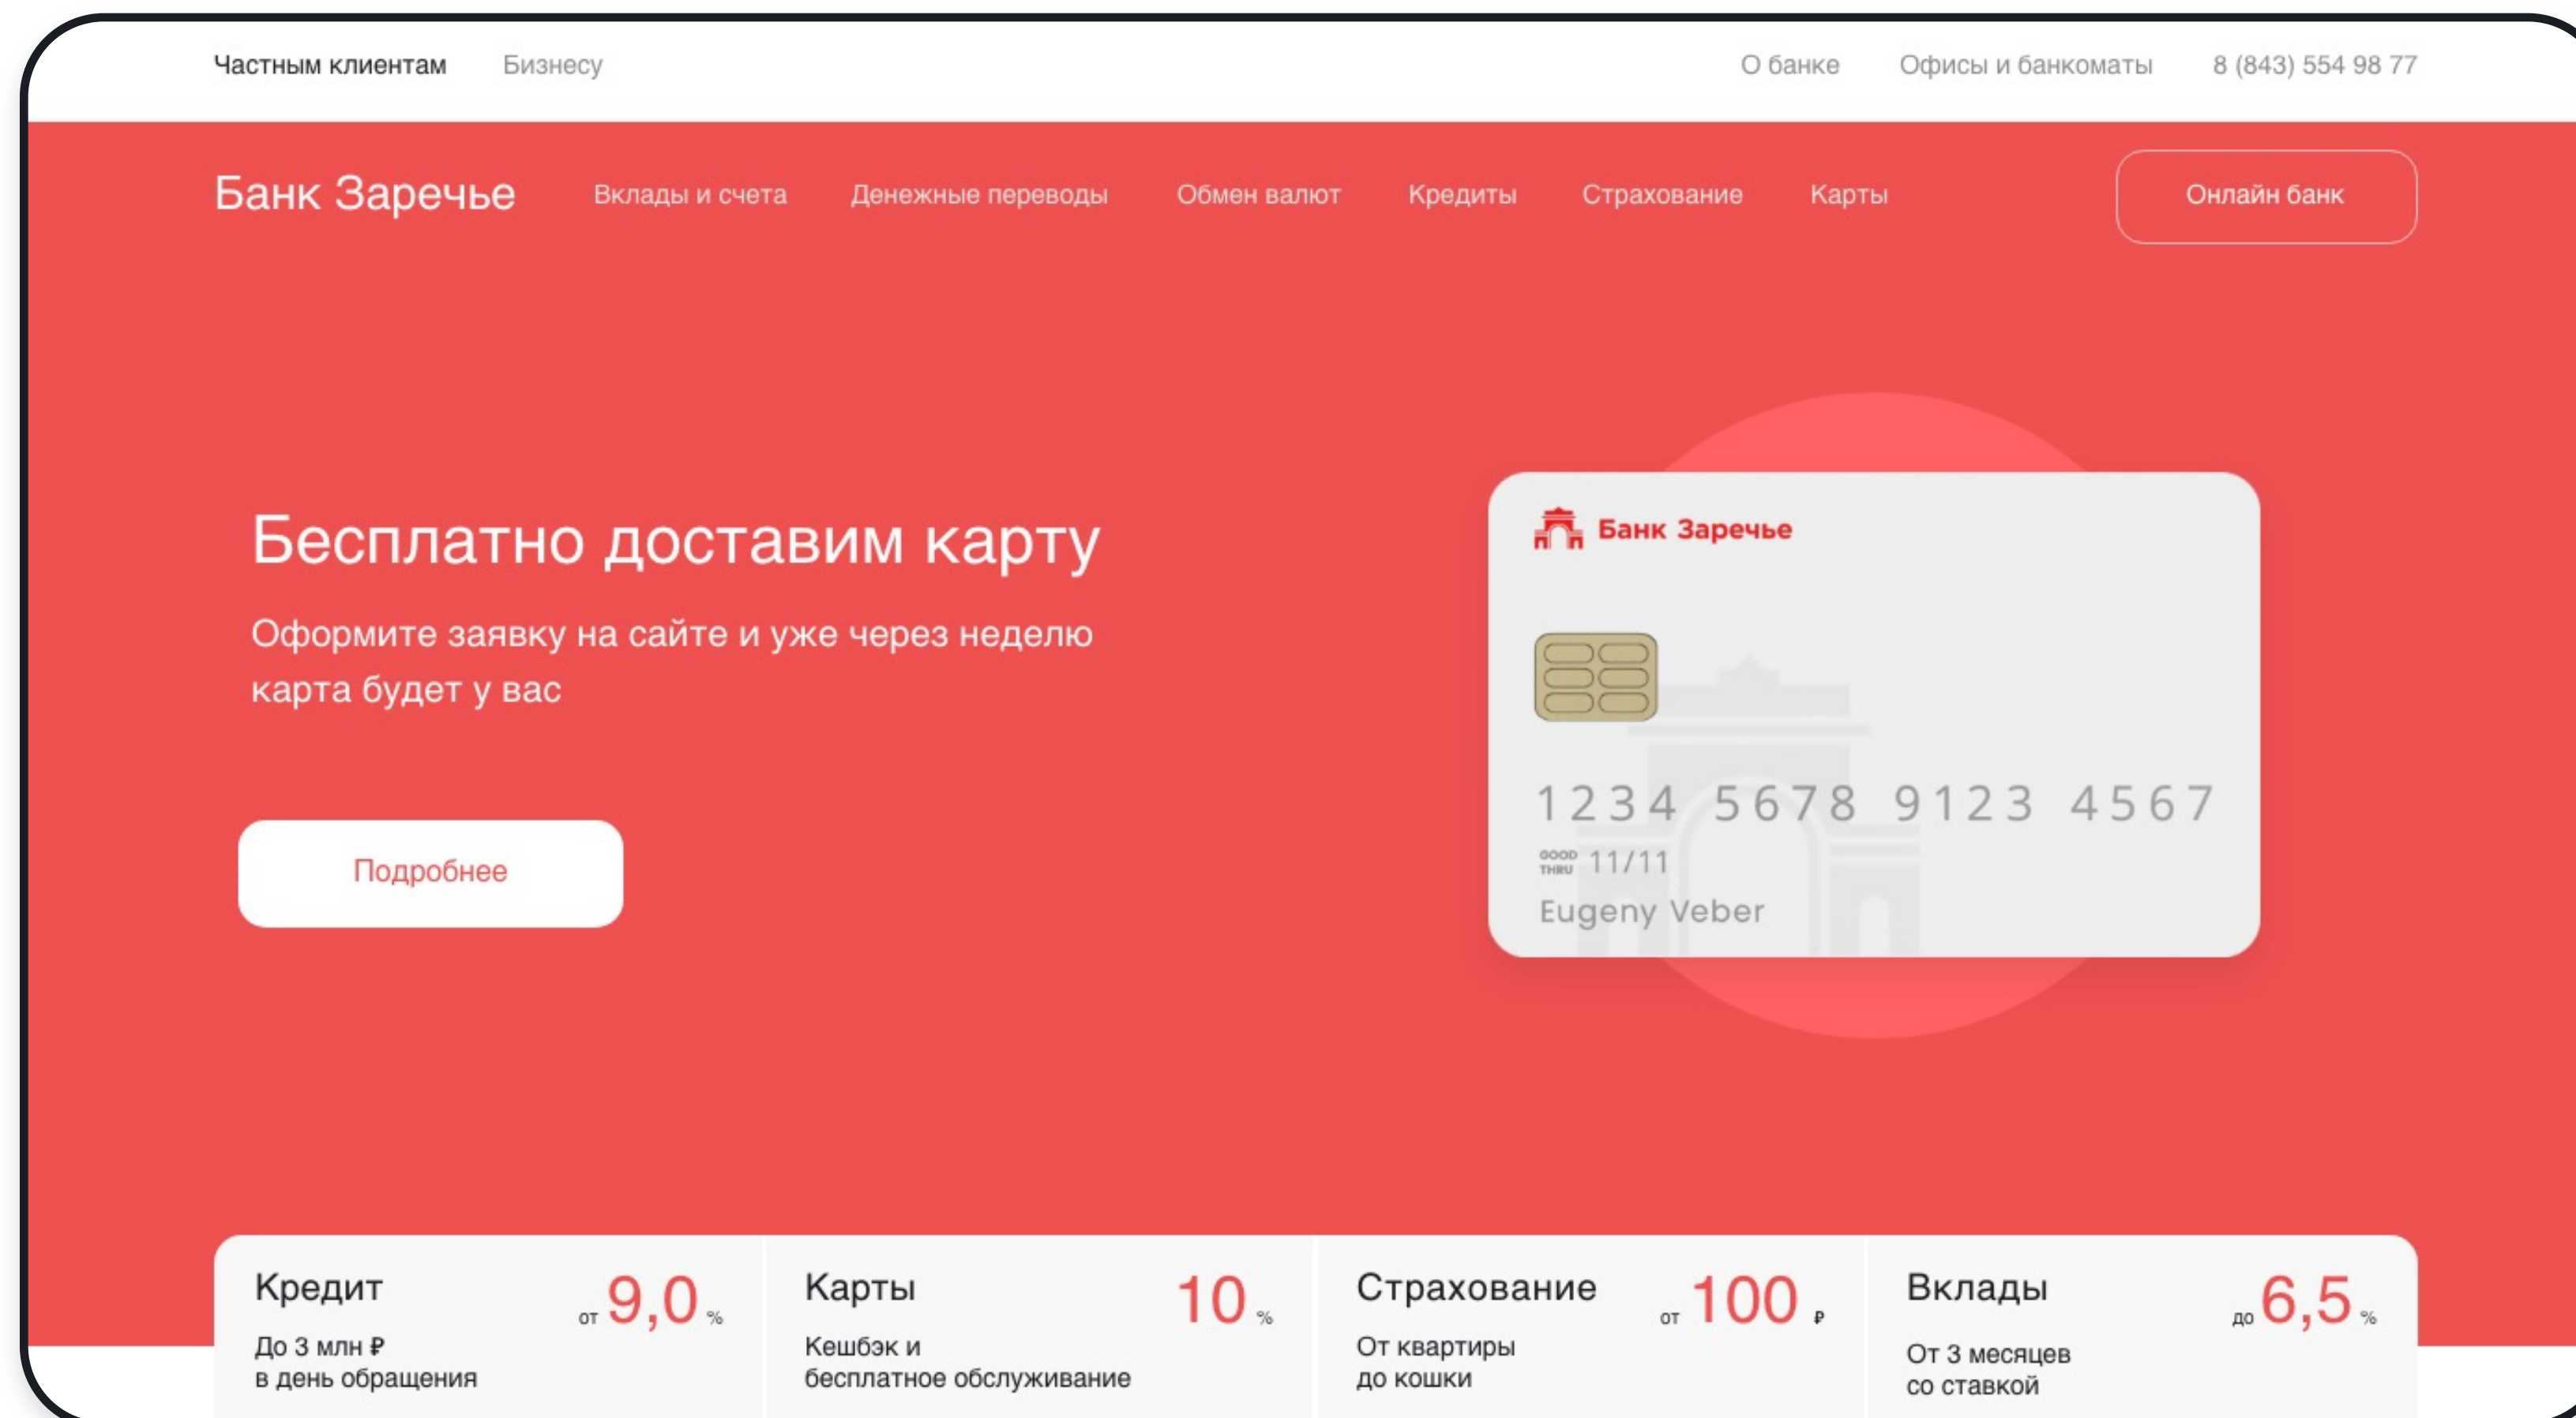

Банк Заречье

Концепция редизайна

Аналитика

Дизайн

Разработка