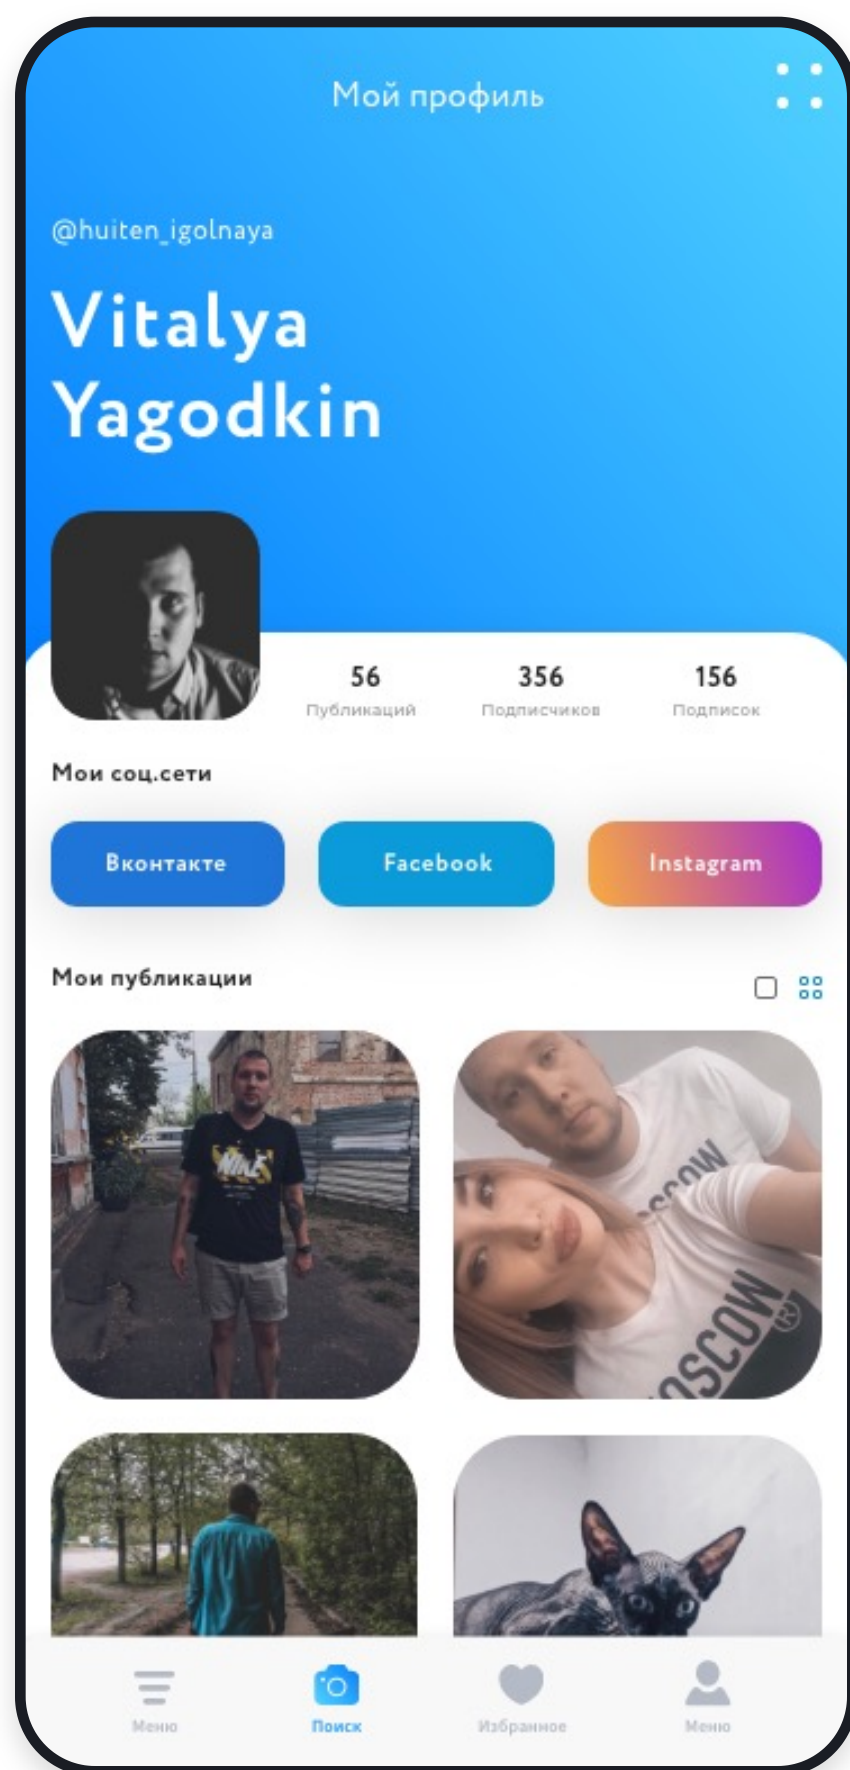

Зеркало

Приложение по поиску людей в соц.сетях

Дизайн