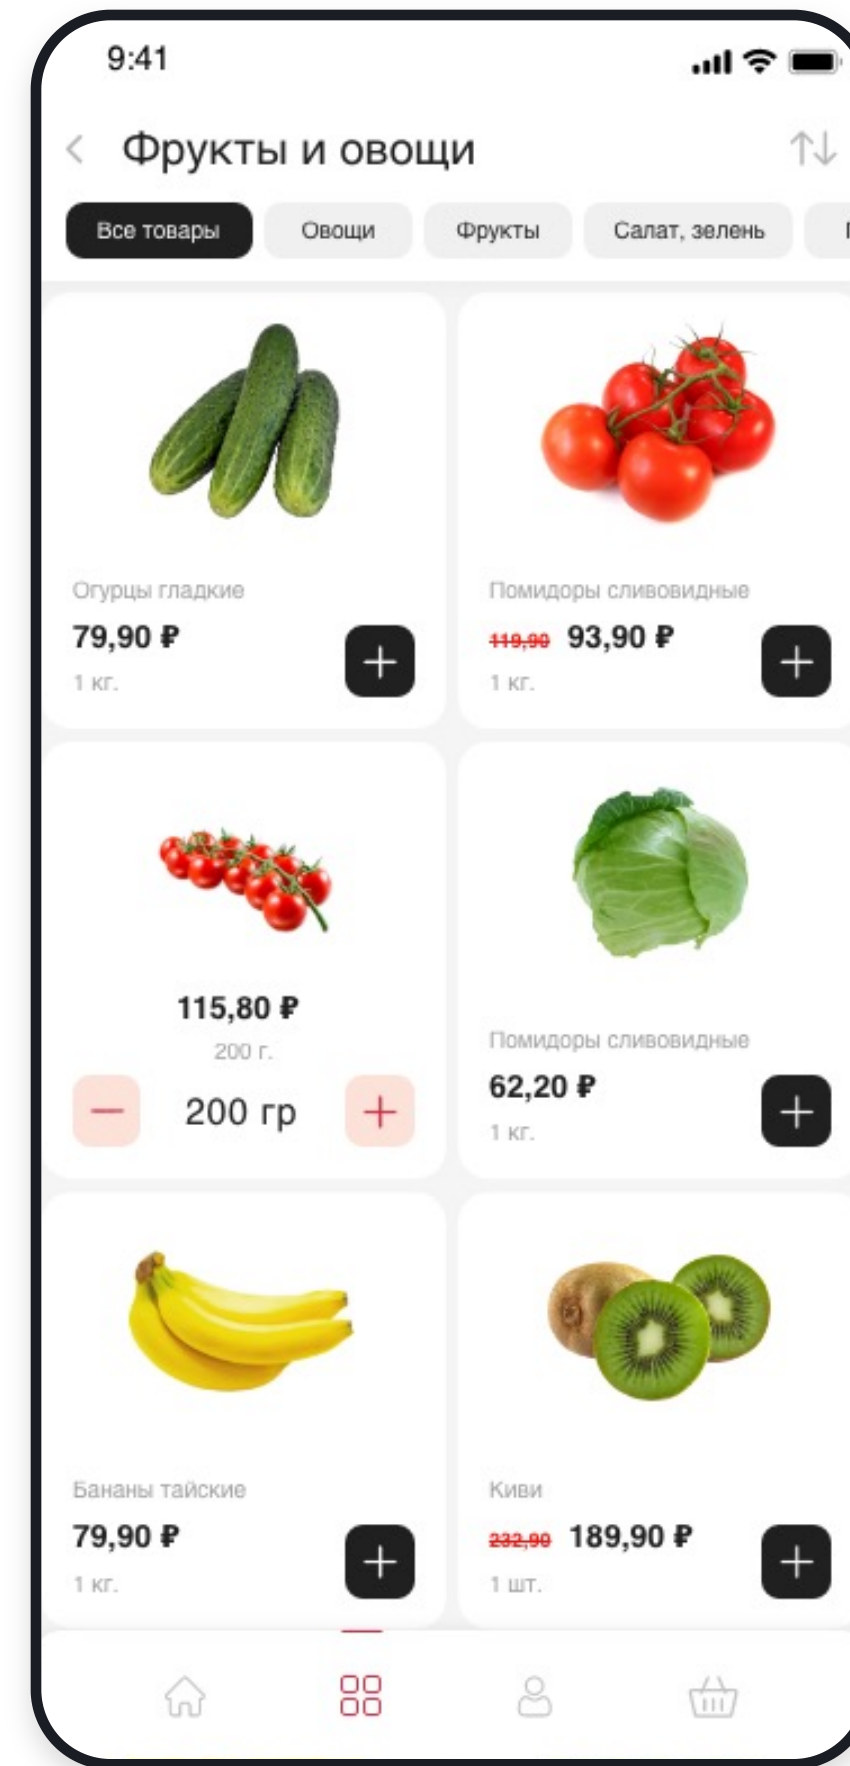

Дизайн

Брендинг

Петромост

Концепт приложения интернет-гипермаркета

Аналитика

Дизайн

Зеркало

Приложение по поиску людей в соц.сетях